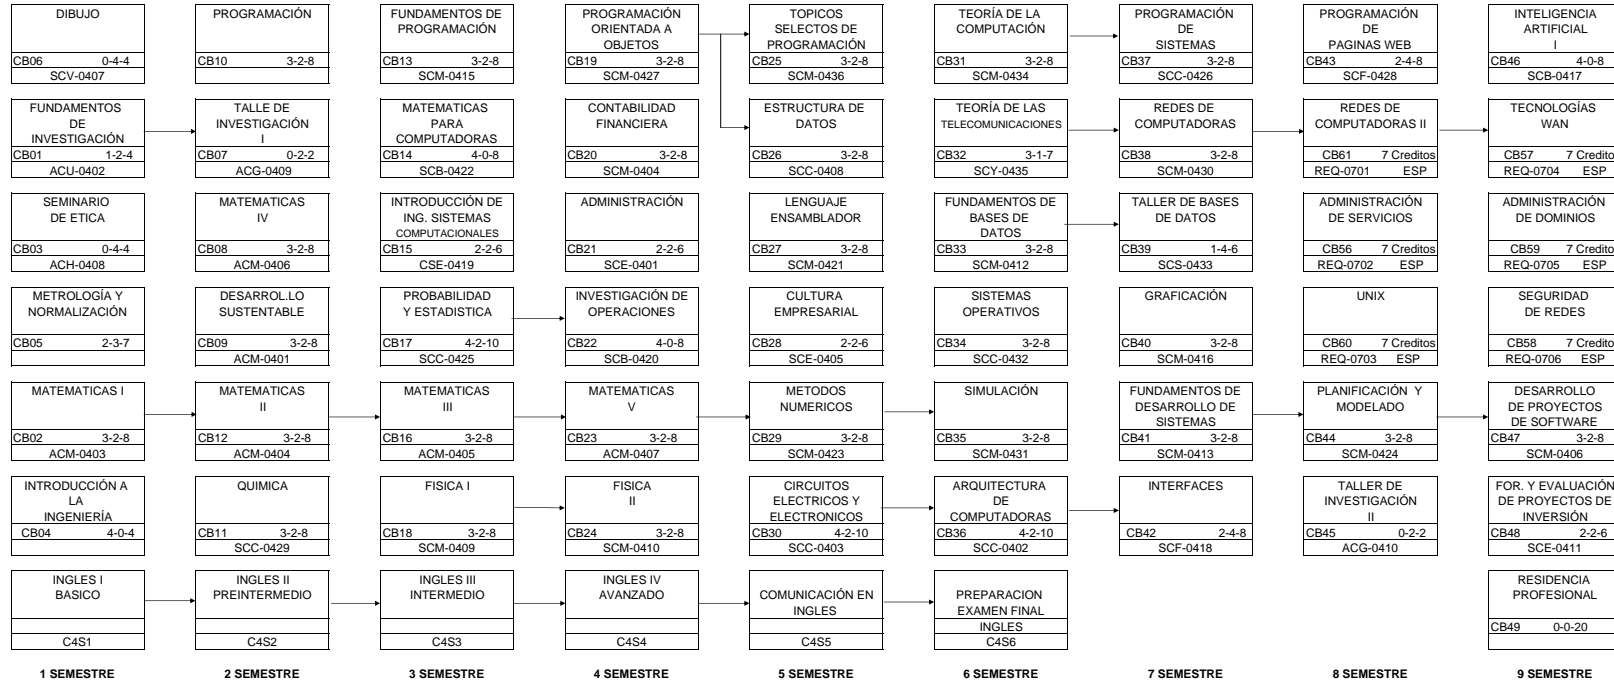

INSTITUTO TECNOLÓGICO SUPERIOR DE IRAPUATO
RETÍCULA DE INGENIERÍA EN SISTEMAS COMPUTACIONALES
ESPECIALIDAD REDES DE COMPUTADORAS

GUÍA DE INFORMACIÓN

MATEMÁTICAS I	
NOMBRE DE LA MATERIA	
ACM-9301	0%
CLAVE OFICIAL DEL PROGRAMA	% DE CREDITOS REQUERIDOS
CE1	3 - 2 - 8
CLAVE INTERNA DE LA MATERIA	HORAS TEORÍA- HORAS PRACTICA- CREDITOS